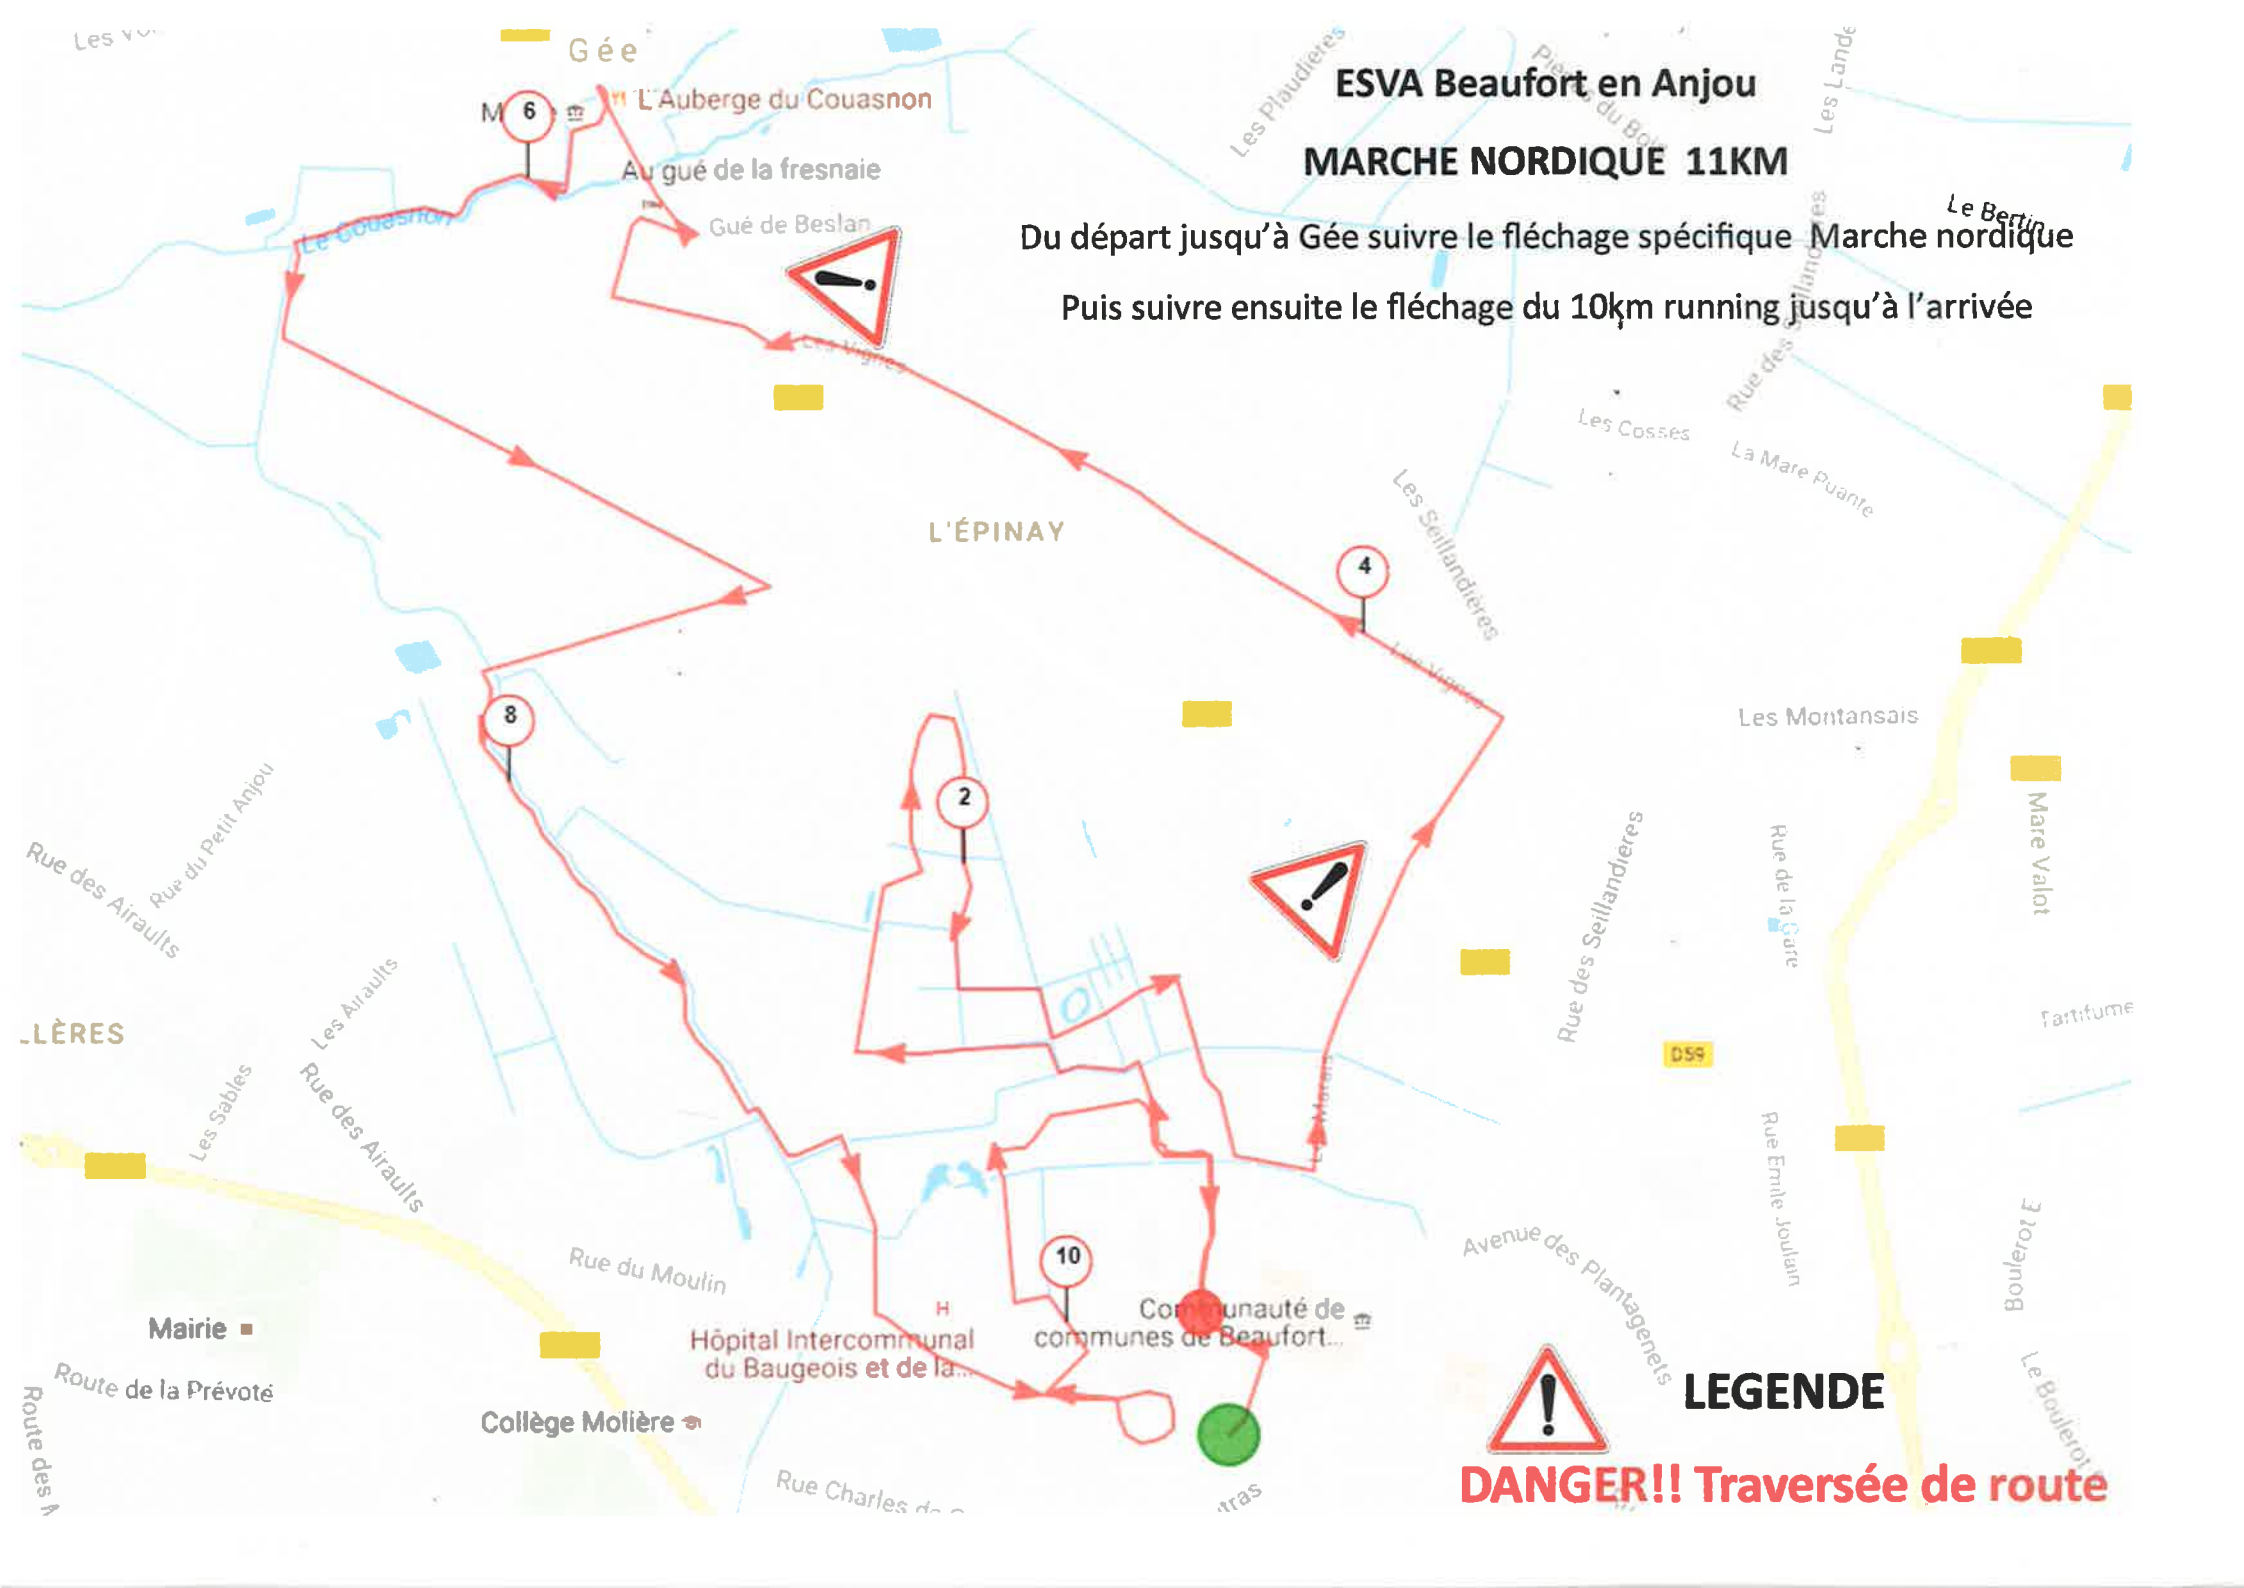

ESVA Beaufort en Anjou

MARCHE NORDIQUE 11KM

Du départ jusqu'à Gée suivre le fléchage spécifique Marche nordique
Puis suivre ensuite le fléchage du 10km running jusqu'à l'arrivée

 **LEGENDE**
DANGER!! Traversée de route